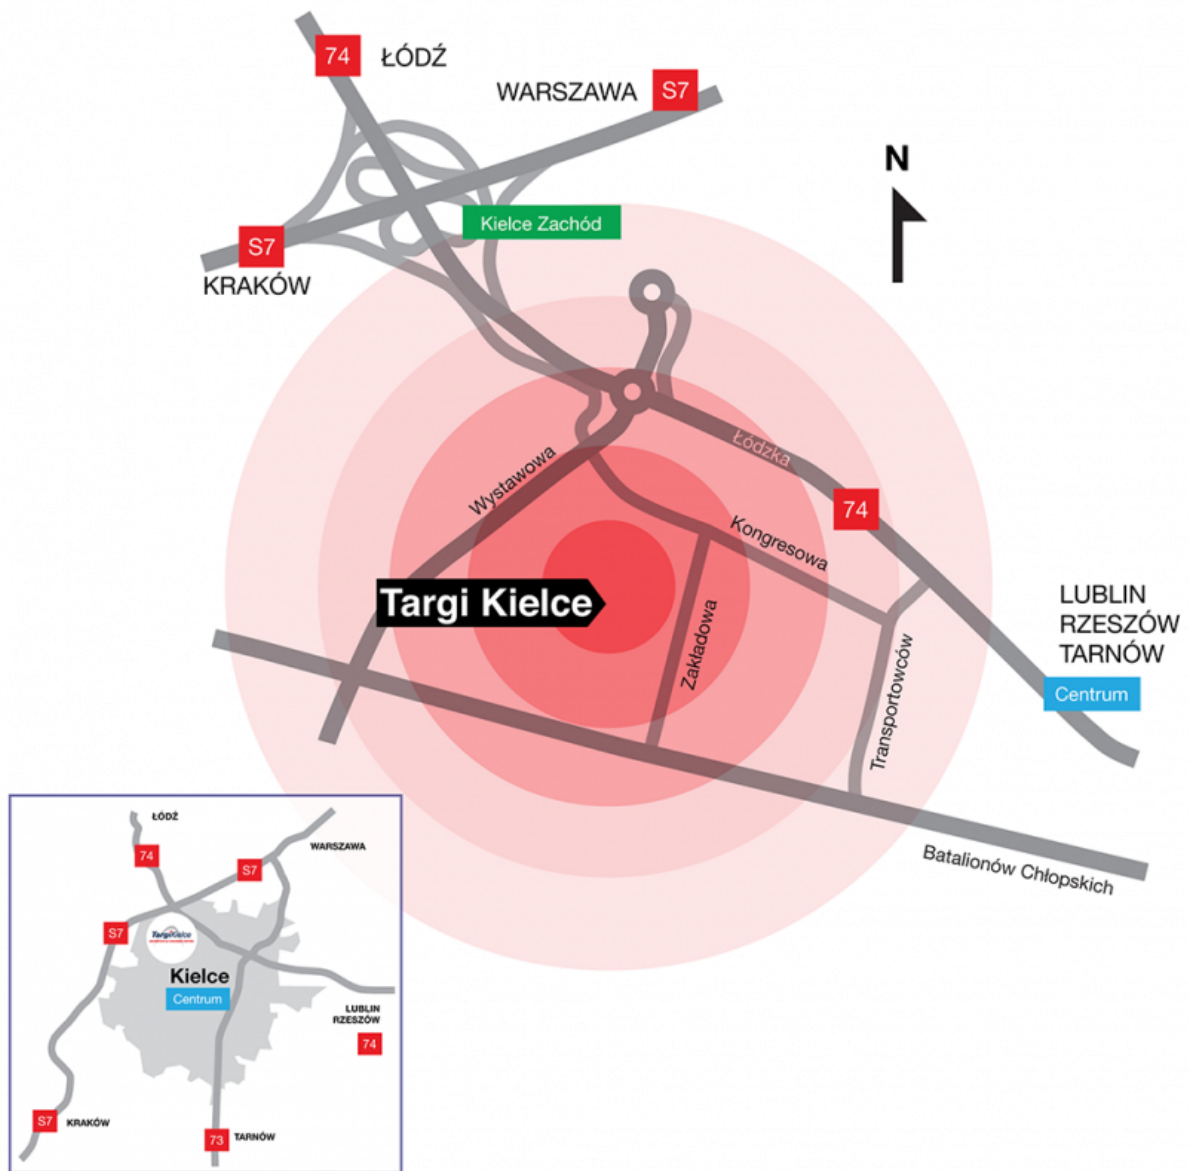

#### Linie autobusowe

- z przystanku PADEREWSKIEGO/SIENKIEWICZA :

Linia 25 (przystanek Targi Kielce) <http://ztm.kielce.pl/rozklady/rozklady/0025/0025t013.htm>

Linia 110 (przystanek Zakładowa) <http://ztm.kielce.pl/rozklady/rozklady/0110/0110t011.htm>

Linia 36 (przystanek Batalionów Chłopskich 3)  
<http://ztm.kielce.pl/rozklady/rozklady/0036/0036t038.htm>

- z przystanku OKRZEI RONDO:

Linia 37 (przystanek Batalionów Chłopskich 3)  
<http://ztm.kielce.pl/rozklady/rozklady/0037/0037t009.htm>

Linia 54 (przystanek Batalionów Chłopskich 3)

- z przystanku ŻYTANIA:

<http://ztm.kielce.pl/rozklady/rozklady/0054/0054t031.htm>

Accommodation:

TĘCZOWY MŁYN	<a href="http://teczowy.com/">http://teczowy.com/</a>	12m	1 minute walk
QUBUS HOTEL	<a href="https://www.qubushotel.com/pl/hotele/kielce/7/">https://www.qubushotel.com/pl/hotele/kielce/7/</a>	4.4 km	Bus lines
IBIS	<a href="http://www.booking.com/hotel/pl/ibis-kielce-centrum.pl.html">http://www.booking.com/hotel/pl/ibis-kielce-centrum.pl.html</a>	4.7 km	Bus lines
DAL	<a href="http://www.hoteldal.pl/kielce/pl/">http://www.hoteldal.pl/kielce/pl/</a>	4.6	Bus lines
BRISTOL	<a href="http://www.bristol.kielce.pl/">http://www.bristol.kielce.pl/</a>	6 km	Bus lines
BEST WESTERN	<a href="http://grandhotelkielce.pl/">http://grandhotelkielce.pl/</a>	4.2 km	Bus lines
HOTEL KIELCE	<a href="http://kielcehotel.eu/">http://kielcehotel.eu/</a>	4.8 km	Bus lines
GRAFIT HOTEL	<a href="http://www.grafithotel.pl/">http://www.grafithotel.pl/</a>	2.4 km	Car
POD ŻŁOTĄ RÓŻĄ	<a href="http://www.zlotaroz.pl/">http://www.zlotaroz.pl/</a>	5.6 km	Bus lines
BINKOWSKI HOTEL	<a href="http://binkowskihotel.pl/">http://binkowskihotel.pl/</a>	6.9 km	Car
ODYSSEY	<a href="http://www.hotelodyssey.pl/">http://www.hotelodyssey.pl/</a>	10 km	Car
HOTEL ŚRÓDMIEJSKI	<a href="http://www.hotelsrodmiejski.pl/">http://www.hotelsrodmiejski.pl/</a>	5.9 km	Bus lines
HOTEL KAMERALNY	<a href="http://hotelkameralny.com/">http://hotelkameralny.com/</a>	6.7 km	Bus lines